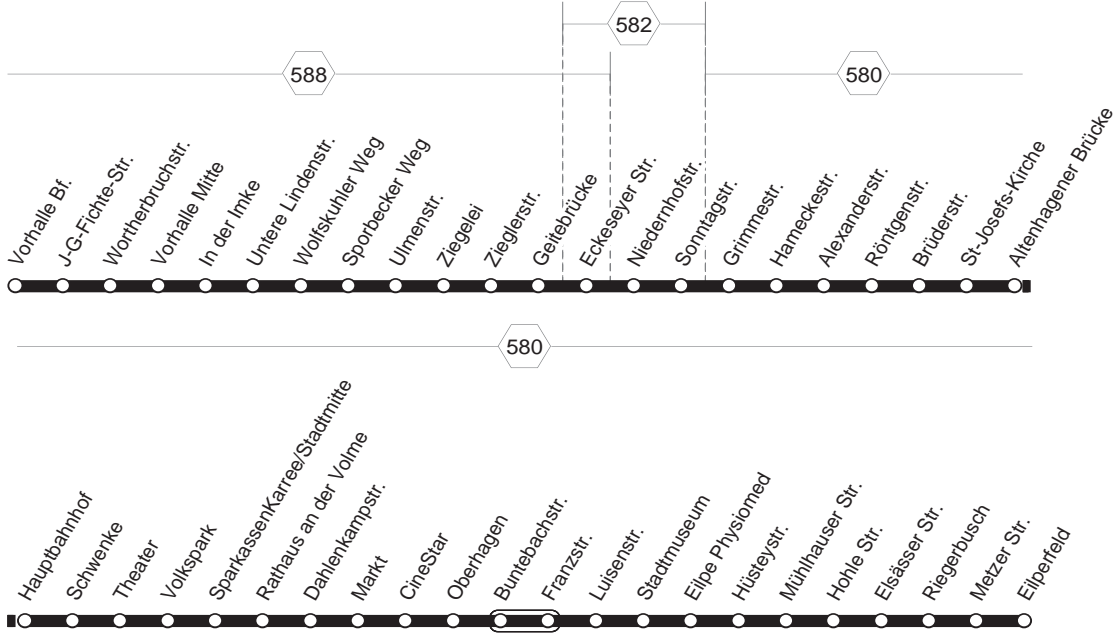

516

516

HA-Vorhalle Bf. Ⓢ - Altenhagen - Hagen Hbf. Ⓢ -  
 Stadtmitt - Franzstr. - Eilpe - Eilperfeld  
 und zurück

516

**516****montags bis freitags****samstags****516****HA-Vorhalle Bf. Ⓢ - Althenhagen - Hagen Hbf. Ⓢ -  
Stadtmitte - Franzstr. - Eilpe - Eilperfeld**

Zwischen (H) Geitebrücke und Eilperfeld Taktverkehr mit Linie 519

Samstags in den Abendstunden sowie an Sonn- u. Feiertagen wird der Bereich Brockhausen/Vorhalle Bf. durch die Linie 521 mitbedient

**Nicht aufgeführte Haltestellen finden Sie im Linienband****516**

Zwischen Eilperfeld und (H) Geitebrücke Taktverkehr mit Linie 519

Nicht aufgeführte Haltestellen finden Sie im Linienband

516

 HA-Eilperfeld - Eilpe - Franzstr. - Stadtmitte -  
 Hagen Hbf. - Altenhagen - Vorhalle Bf. 