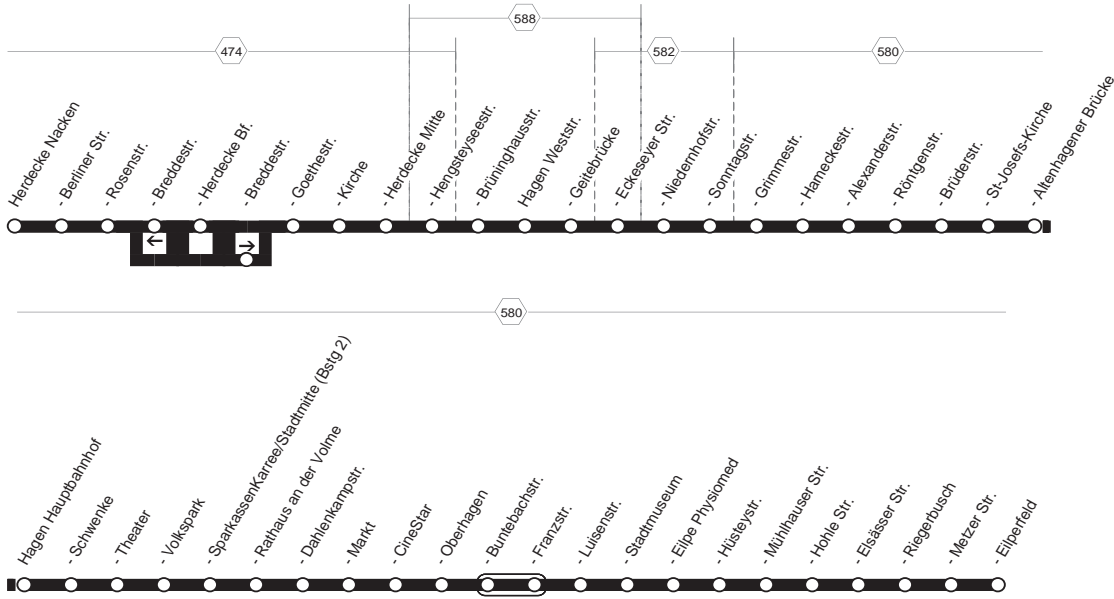

519

519

Herdecke Nacken - Altenhagen - Hagen Hbf.  -
 Stadtmittie - Franzstr. - Eilpe - Eilperfeld
 und zurück

519

**519****montags bis freitags****519****Herdecke Nacken - Altenhagen - Hagen Hbf. S -
Stadtmitte - Franzstr. - Eilpe - Eilperfeld**